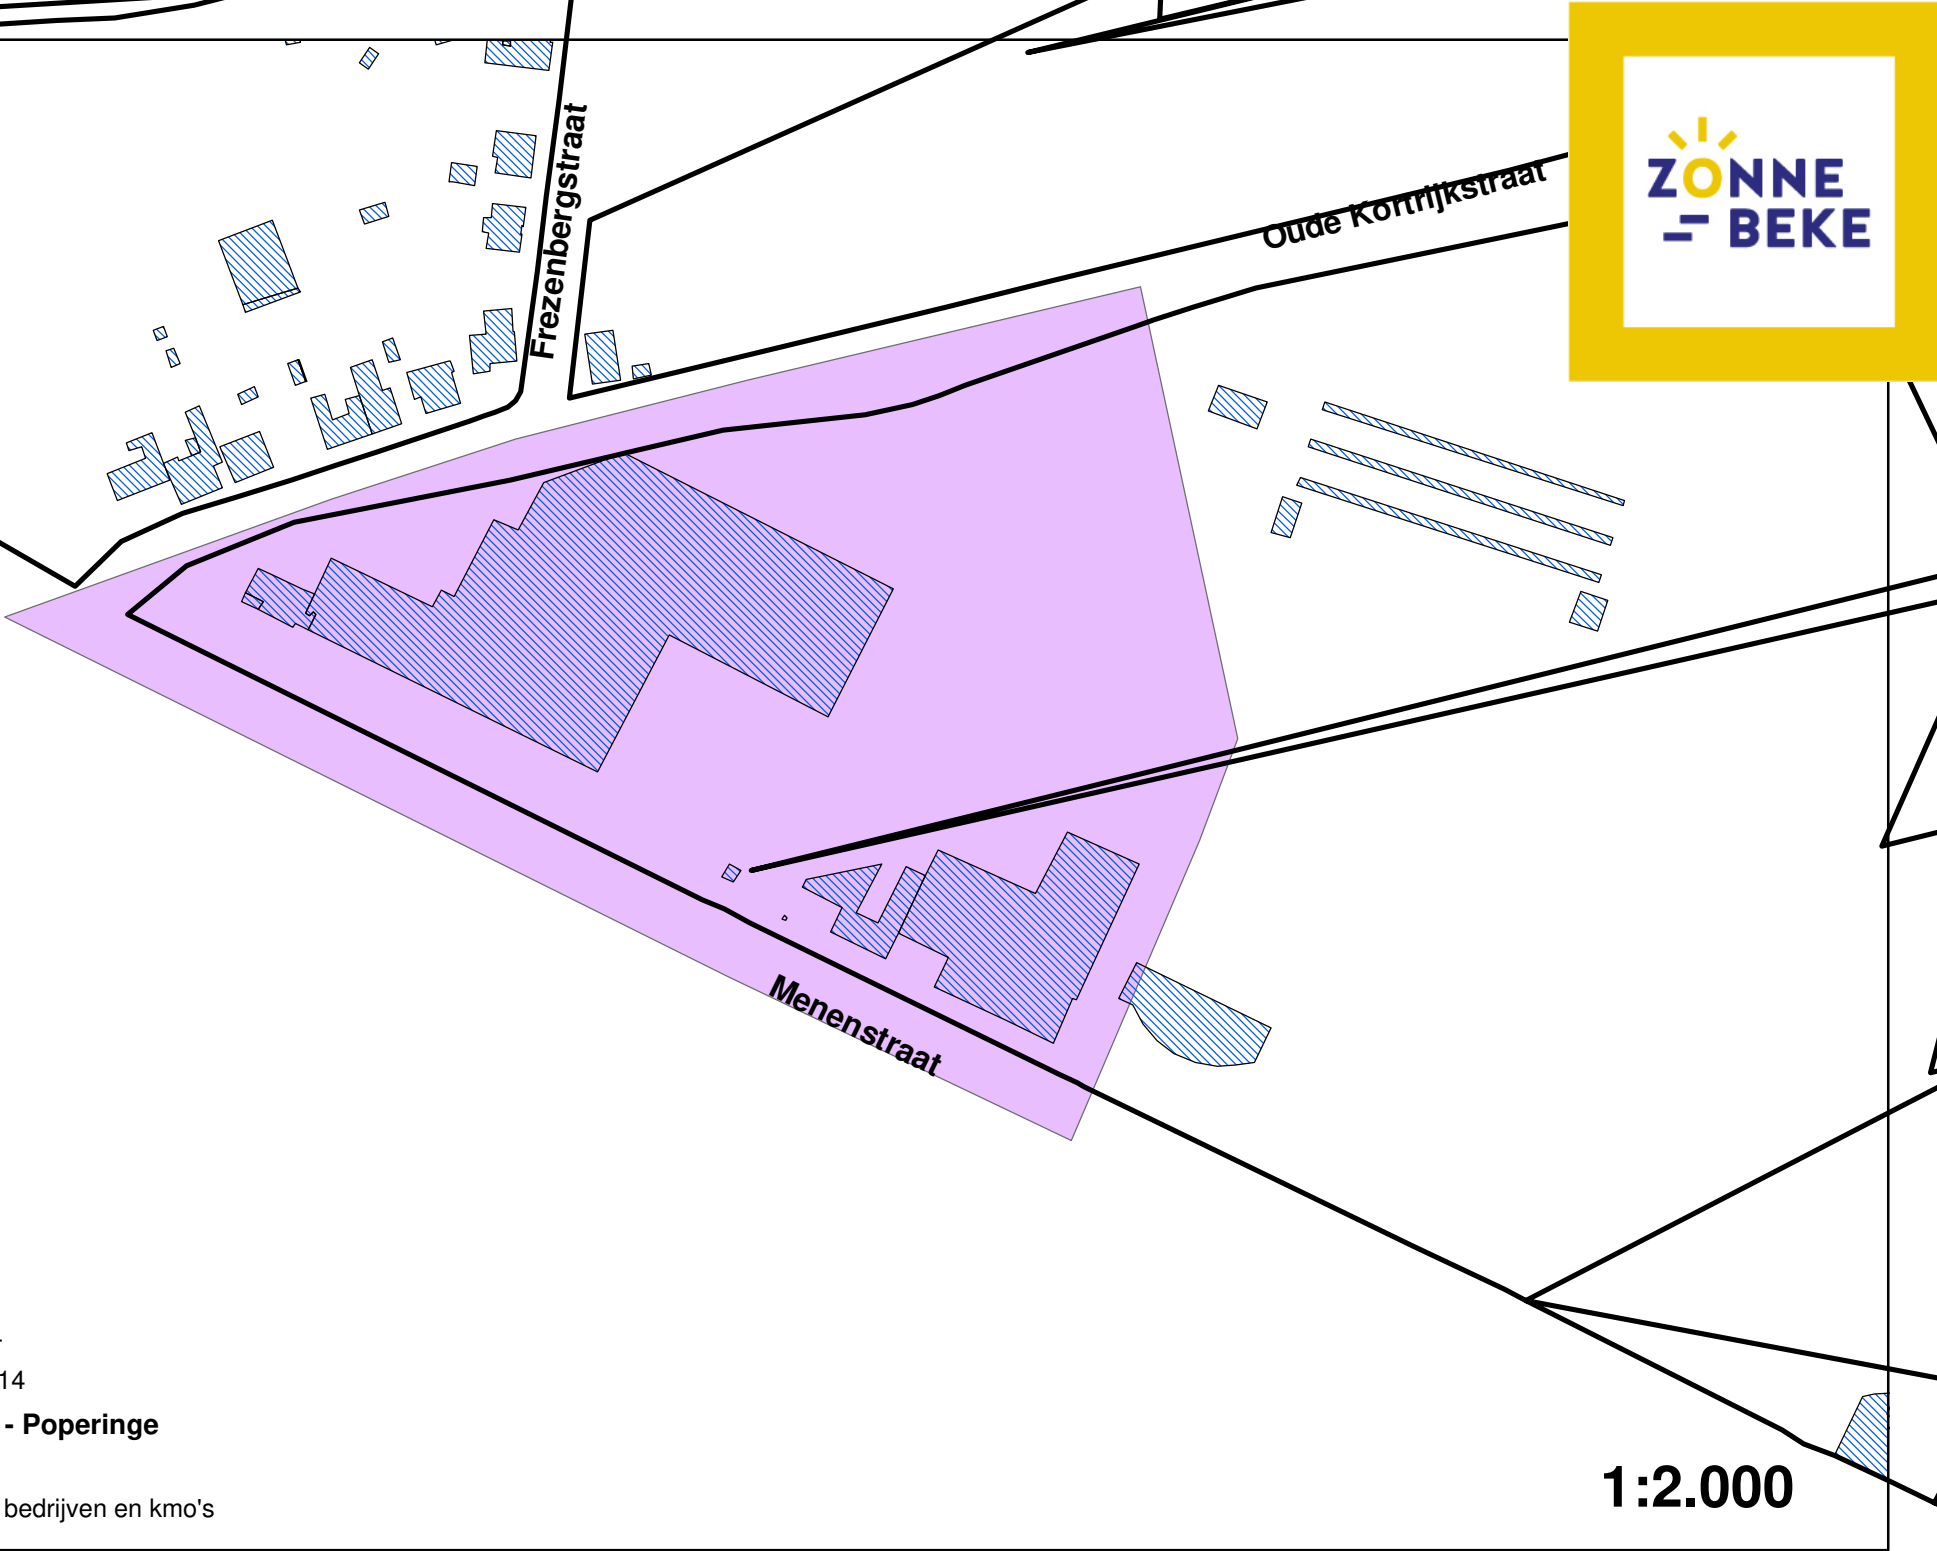

U

**Legende**

-  Percelen 2014
-  Gebouwen 2014

**Gewestplan Ieper - Poperinge**

**HOOFDCODE**

-  Ambachtelijke bedrijven en kmo's

1:2.000