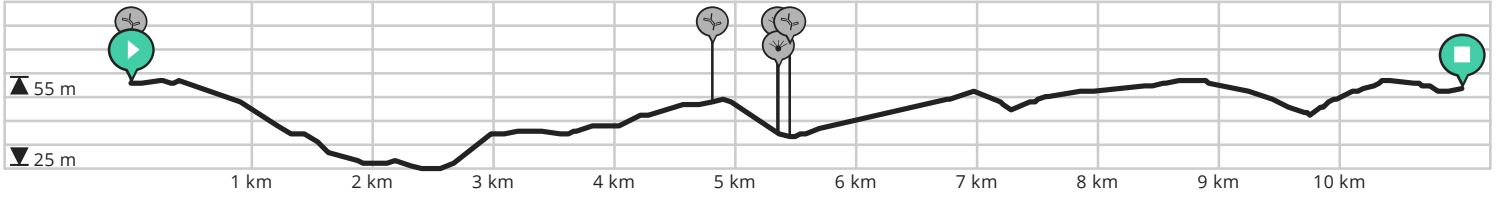

Door Sport Vlaanderen - mountainbike routes

- Lengte: 11.0 km
- Stijging: 50 m
- Moeilijkheidsgraad: 1/10
- Beselarestaat, 8980 Zonnebeke, België - Belgique - Belgien
- Berten Pilsstraat 29, 8980 Zonnebeke, België - Belgique - Belgien