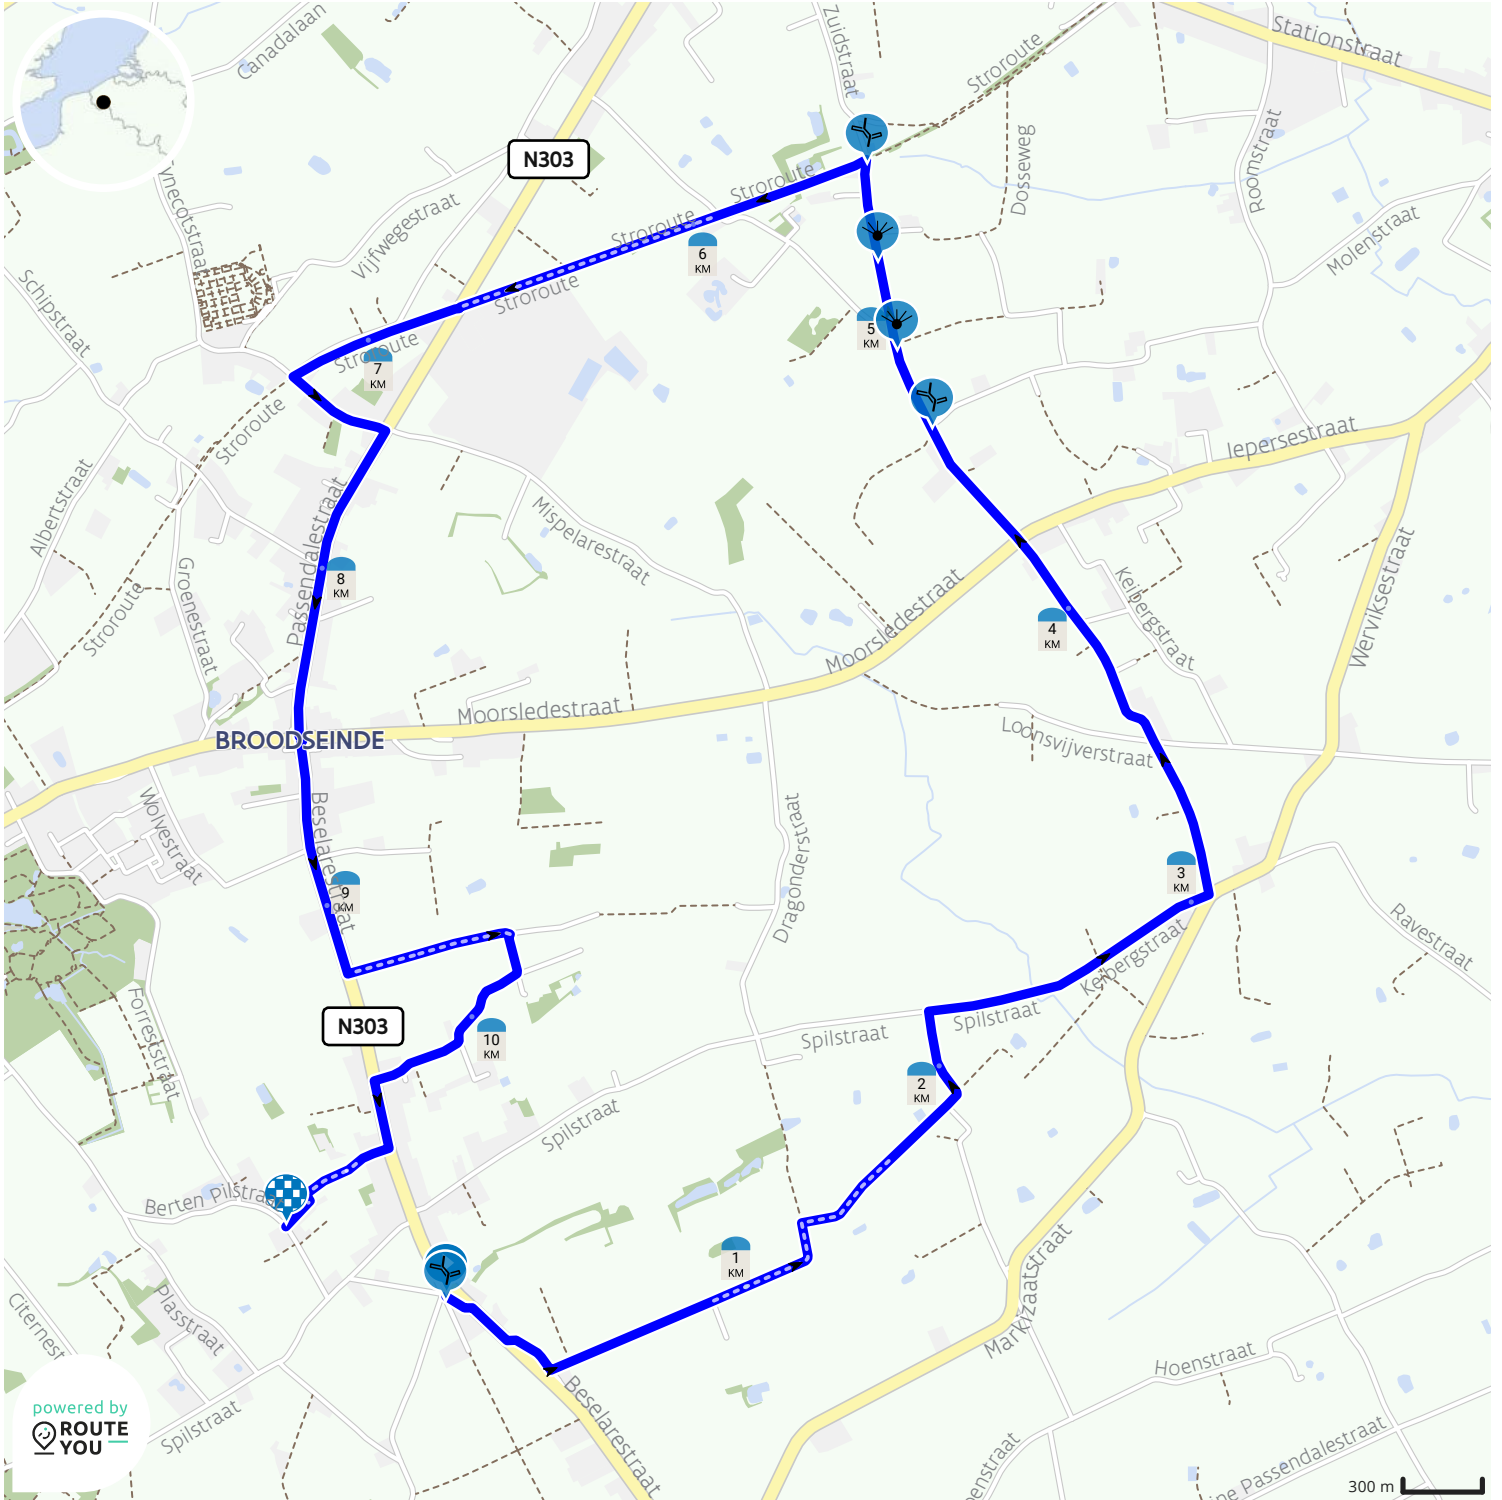

Door Sport Vlaanderen - mountainbike routes

- Lengte: 11.0 km
- Stijging: 50 m
- Moeilijkheidsgraad: 1/10
- Beselarestaat, 8980 Zonnebeke, België - Belgique - Belgien
- Berten Pilsstraat 29, 8980 Zonnebeke, België - Belgique - Belgien

Map Data: © OpenStreetMap Contributors; Cartography: © RouteYou