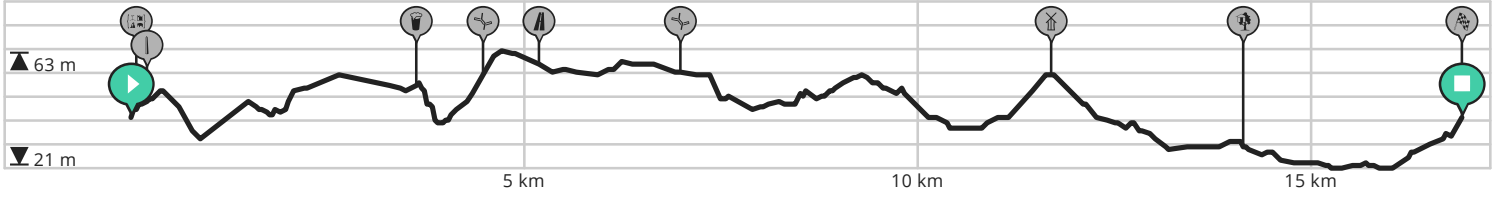

# MTB Zonnebeke • groene lus Beselare

Bekijk op mobiel

Door Sport Vlaanderen - mountainbike routes

🕒 Lengte: 16.9 km

📈 Stijging: 107 m

📊 Moeilijkheidsgraad: 3/10

📍 Geluwestraat 10, 8980 Zonnebeke, België - Belgique - Belgien

📍 Geluwestraat 10, 8980 Zonnebeke, België - Belgique - Belgien

Map Data: © OpenStreetMap Contributors; Cartography: © RouteYou