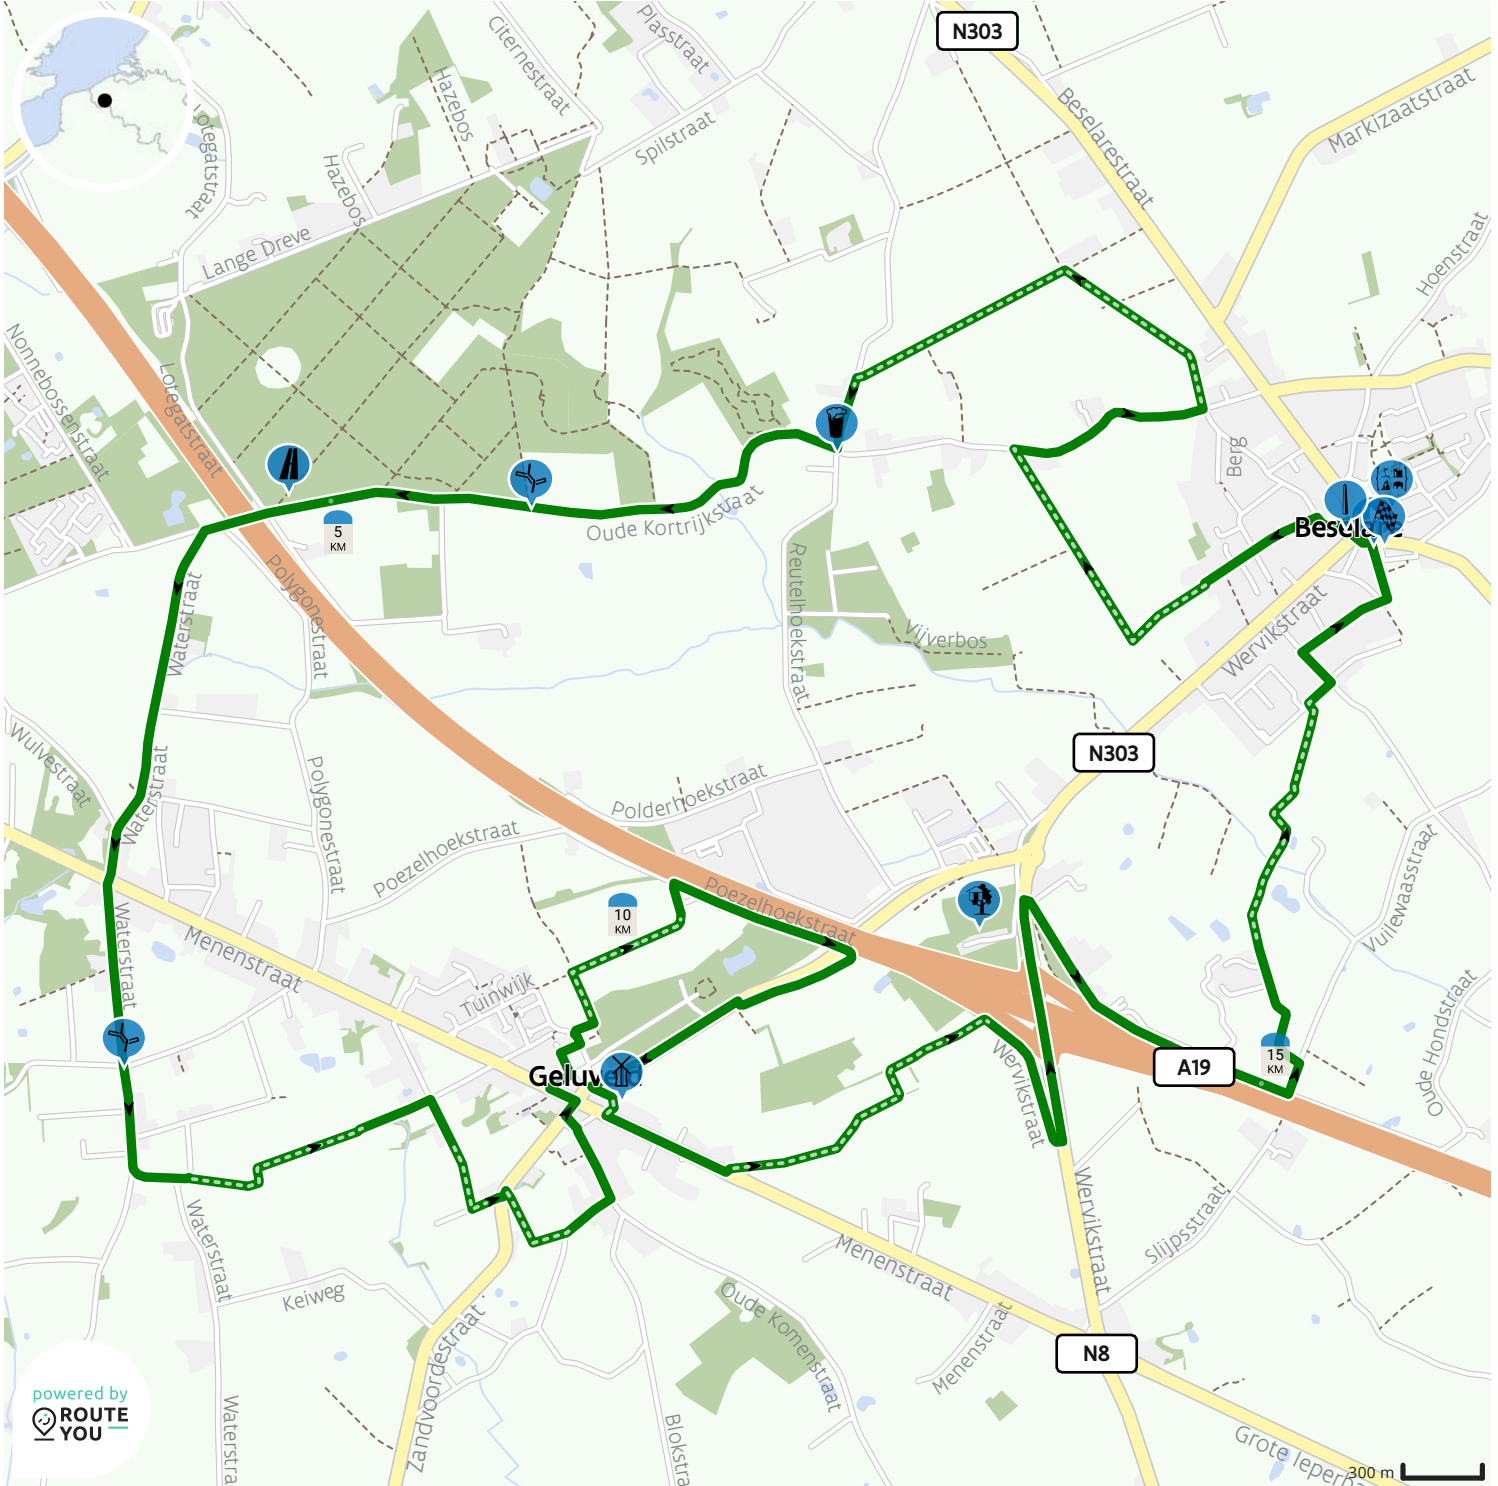

# MTB Zonnebeke • groene lus Beselare

Bekijk op mobiel

Door Sport Vlaanderen - mountainbike routes

🕒 Lengte: 16.9 km

📈 Stijging: 107 m

📊 Moeilijkheidsgraad: 3/10

📍 Geluwestraat 10, 8980 Zonnebeke, België - Belgique - Belgien

📍 Geluwestraat 10, 8980 Zonnebeke, België - Belgique - Belgien

Map Data: © OpenStreetMap Contributors; Cartography: © RouteYou