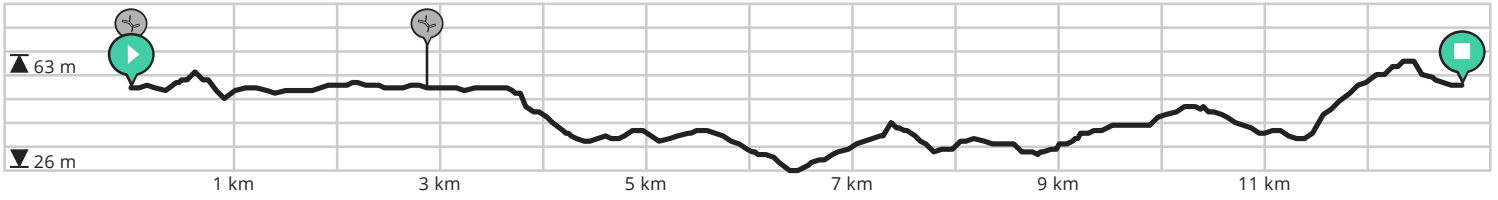

Door Sport Vlaanderen - mountainbike routes

Lengte: 12.9 km

Stijging: 76 m

Moeilijkheidsgraad: 2/10

Oude Kortrijkstraat, 8980 Geluvel, België

Oude Kortrijkstraat, 8980 Geluvel, België

Bekijk op mobiel

Map Data: © OpenStreetMap Contributors; Cartography: © RouteYou